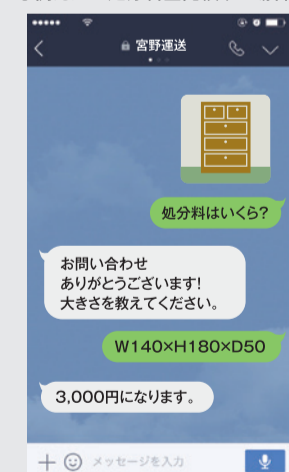

## 査定始めました!

下記QRからLINEでお友達に追加してください。  
家電リサイクル買取・粗大ゴミ・引越しなど無料査定いたします!

宮野運送のLINEで査定

- ①LINEで友達追加
- ②QRコードを選ぶ
- ③カメラで右記QRコードを読み込む
- ④友達に追加され査定へGO!

○例えば…買取査定の場合

○例えば…処分料金見積りの場合

**有限会社 宮野運送** 鹿児島市谷山中央5丁目31番1号  
☎099-268-3093