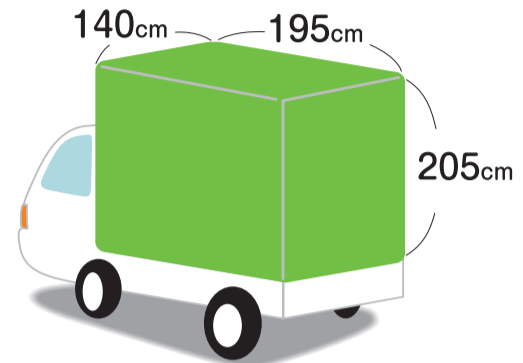

# 宮野運送の引越し 引越し・運搬と不要品処分の同時引き受けも可能です！

**A** 軽トラック1台 作業員1人

**7,000円コース**

**B** 軽トラック1台 作業員2人

**12,000円コース**

**C** 軽トラック2台 作業員2人

**24,000円コース**

●軽トラックのサイズ目安