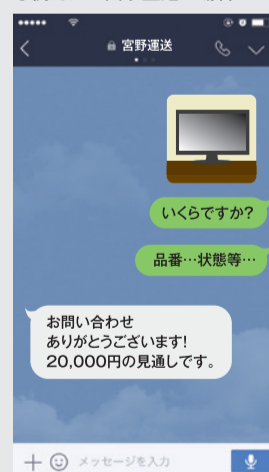

## 査定始めました!

下記QRからLINEでお友達に追加してください。  
家電リサイクル買取・粗大ゴミ・引越しなど無料査定いたします!

宮野運送のLINEで査定

- ①LINEで友達追加
- ②QRコードを選ぶ
- ③カメラで右記QRコードを読み込む
- ④友達に追加され査定へGO!

○例えば…買取査定の場合

○例えば…処分料金見積りの場合

**有限会社 宮野運送** 鹿児島市谷山中央5丁目31番1号  
☎099-268-3093