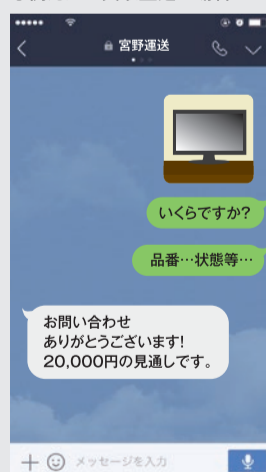

宮野運送の
家電買取

テレビ・洗濯機・冷蔵庫・電子レンジ・炊飯器
ガスコンロ、掃除機なども製造5年以内なら買い取ります!

査定始めました!

下記QRからLINEでお友達に追加してください。
家電リサイクル買取・粗大ゴミ・引越しなど無料査定いたします!

宮野運送のLINEで査定

- 1 LINEで友達追加
- 2 QRコードを選ぶ
- 3 カメラで右記QRコードを読み込む
- 4 友達に追加され査定へGO!

○例えば…買取査定の場合