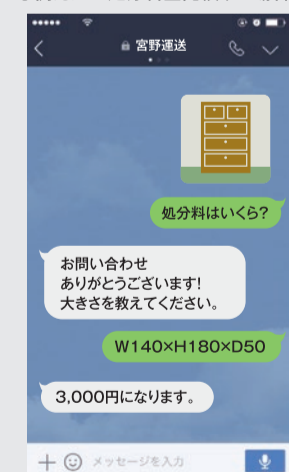

○例えば…処分料金見積りの場合