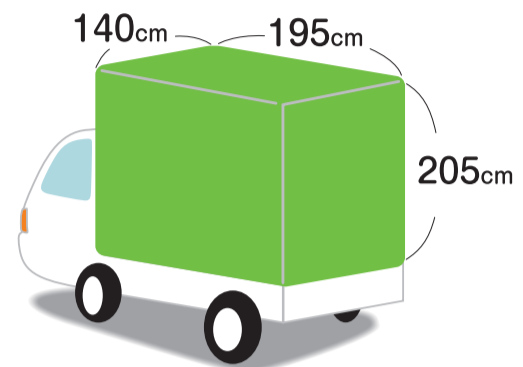

宮野運送の引越し 引越し・運搬と不要品処分の同時引き受けも可能です！

A 軽トラック1台 作業員1人

7,000円コース

B 軽トラック1台 作業員2人

12,000円コース

C 軽トラック2台 作業員2人

24,000円コース

●軽トラックのサイズ目安